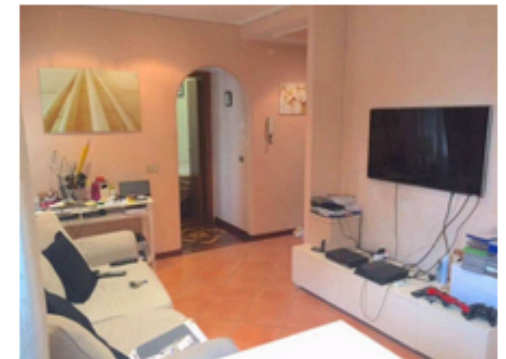

Appartamento in Affitto

Fleming - Vigna Clara

Roma (Roma)

Indirizzo: via Marco Besso

35 m² | 900 €

Riferimento: FC BESSO

Locazione Vigna Clara 35 mq.

Vigna Clara, via Marco Besso, appartamento al piano rialzato, composto da soggiorno con angolo cottura, servizio, giardino di 70 mq. con gazebo, vasca jacuzzi per sei persone, doppi ingressi. Ristrutturato, arredato. C.e.: G. Richiesta euro 900,00 mensili