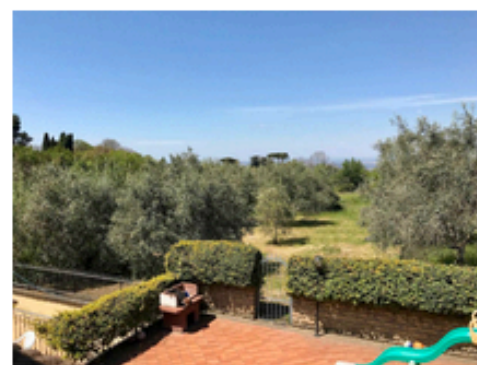

Villa Bifamiliare in Vendita

Grottaferrata (Roma)

Indirizzo: via VECCHIA DI MARINO

300 m² | 530.000 €

Riferimento: EB GROTTAFERRATA

GROTTAFERRATA VIA VECCHIA DI MARINO

Grottaferrata Via Vecchia di Marino in zona residenziale proponiamo la vendita di porzione di villa bifamiliare di 300 mq finemente ristrutturata disposta su tre livelli con tripla esposizione luminosa composta da: piano terra ingresso, salone doppio, cucina con tinello, camera e servizio; piano primo: camera matrimoniale, 2 camerette, doppi servizi e balcone ; piano seminterrato: sala hobby di 115 mq con camino e forno legna cucina abitabile servizio e ripostiglio. La villa ha un giardino di 1000 mq perfettamente curato con prato inglese ed impianto di irrigazione, ampio patio terrazzato con zona barbeque cantina box auto triplo. Rifiniture: travi in legno, scale in legno massello, impianto di allarme, videosorvegliata, grate alle finestre, porte blindate, infissi con doppio vetro in legno e persiane blindate vasca idromassaggio € 530.000,00