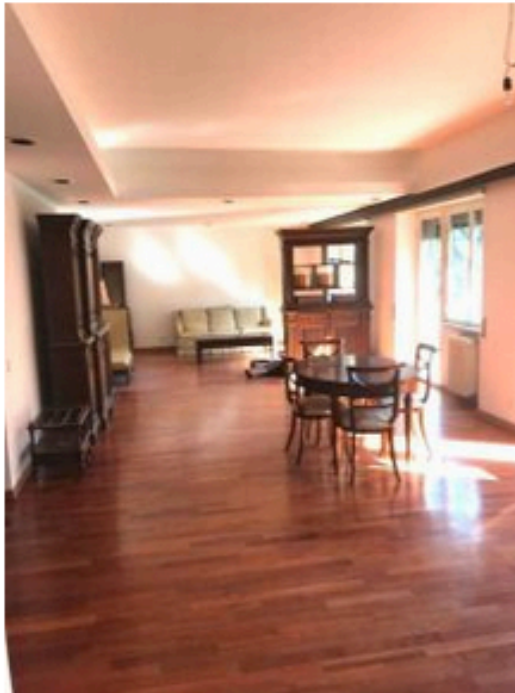

Appartamento in Vendita

Via Nemea Roma (RM)

Zona: Fleming, Vigna Clara, Ponte Milvio

€ 560.000

Riferimento: ADC NEMEA

Locali: >5

Riscaldamento: Centralizzato

Piano: piano rialzato

Bagni: 2

Cucina: Abitabile

Totale Piani: 5

Superficie: 161 m²

Balcone: sì

Classe energetica  Indice prestazione energetica: 175,00 kWh/m² anno

Descrizione: Rif: ADC NEMEA - Nemea, proponiamo in vendita un appartamento posto al secondo piano di una palazzina signorile, composto da: ingresso, salone triplo, 2 camere, (possibilità terza camera), cameretta, 2 bagni, cucina abitabile, 2 balconi, box e 2 cantine. Richiesta Euro 560000