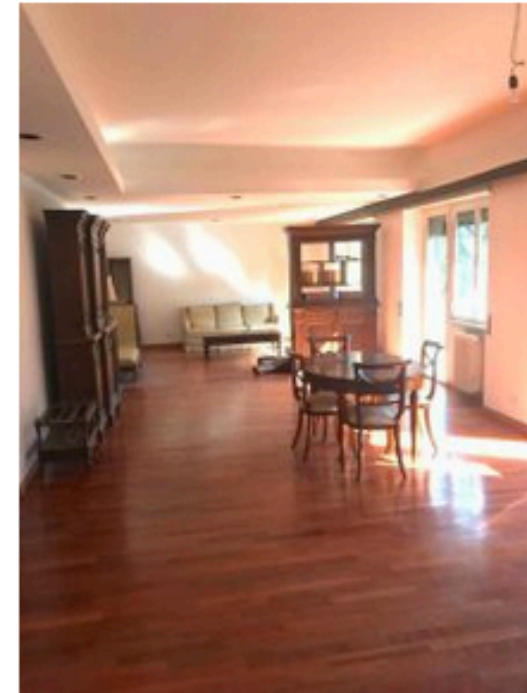

Appartamento in Vendita

Via Nemea Roma (RM)

Zona: Fleming, Vigna Clara, Ponte Milvio

€ 560.000

Riferimento: ADC NEMEA

Locali: >5

Riscaldamento: Centralizzato

Piano: piano rialzato

Bagni: 2

Cucina: Abitabile

Totale Piani: 5

Superficie: 161 m²

Balcone: sì

Classe energetica  Indice prestazione energetica: 175,00 kWh/m² anno

Descrizione: Rif: ADC NEMEA - Nemea, proponiamo in vendita un appartamento posto al secondo piano di una palazzina signorile, composto da: ingresso, salone triplo, 2 camere, (possibilità terza camera), cameretta, 2 bagni, cucina abitabile, 2 balconi, box e 2 cantine. Richiesta Euro 560000